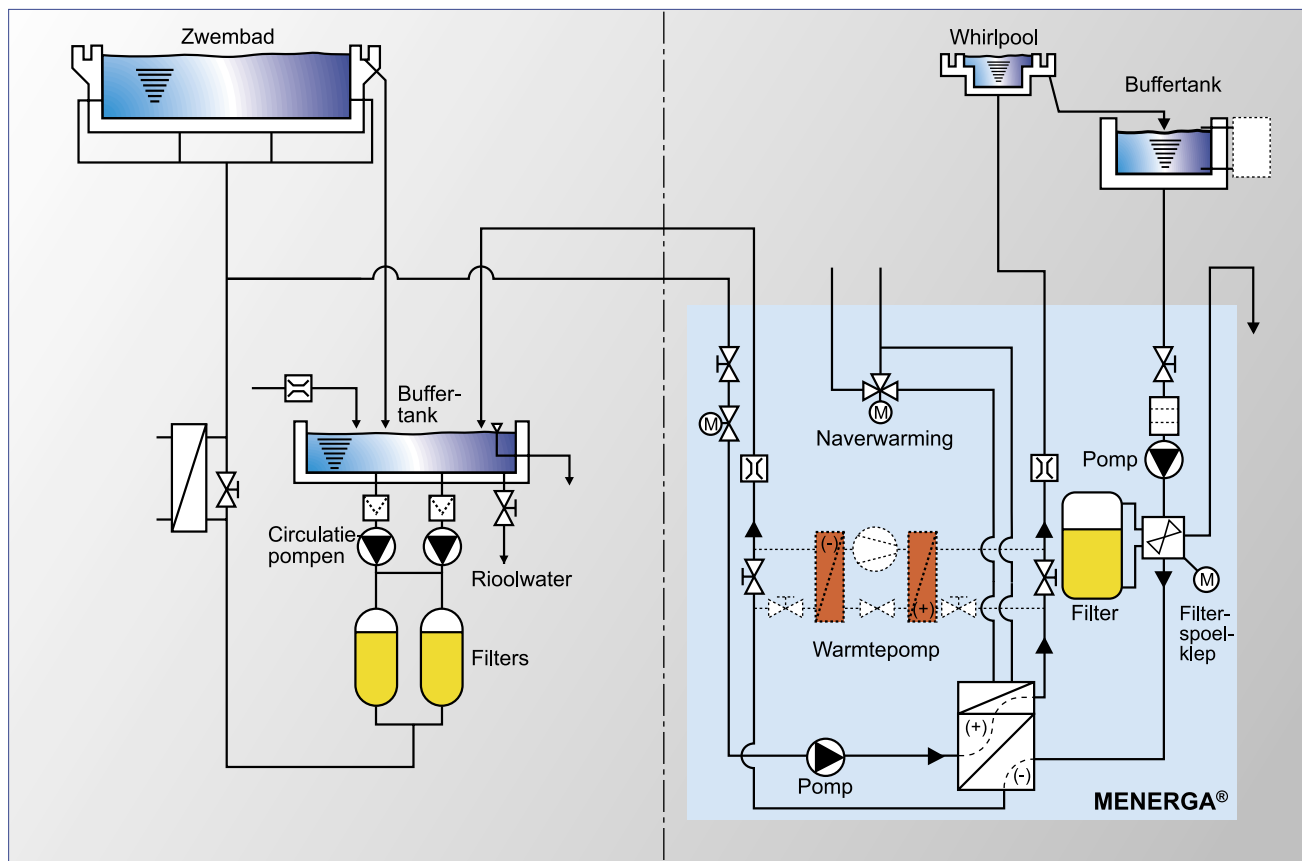

Menerga Whirlpool-Adapter voor openbare zwembaden, sauna's etc.

Serie 82

Een gemeenschappelijke ontwikkeling van de firma Menerga en Dansk IVAB A/S

Hygiëne in de whirlpool, een probleem ?

Veilig baden in een whirlpool kan enkel met water van hygiënisch perfecte kwaliteit.

Door het beperkte watervolume is er per badgast slechts een beperkte waterhoeveelheid beschikbaar, waardoor de concentratie aan bacteriën verhoogd wordt. De hogere temperatuur van het water versnelt de bacteriëngroei.

Afzonderlijke waterbehandelingsinstallaties worden dikwijls bij piekmomenten overbelast, zodat de waterkwaliteit van het toegevoerde water vaak ontoereikend is.

De oplossing

Het water van het zwembad kan omwille van het grote volume en de constante bacterio-

logische belasting op perfecte kwaliteit gehouden worden.

Hierop baseert de Menerga *Whirlpool-Adapter* zich.

De Menerga *Whirlpool-Adapter* neemt het kwalitatief perfecte zwembadwater, warmt het met een minimum aan energie op en voert het naar de whirlpool. Het vervuilde whirlpoolwater wordt tegelijkertijd afgekoeld en aan het afvoerwater van het zwembad toegevoegd. De waterbehandeling van het zwembad zorgt dan weer voor water van perfecte kwaliteit.

Onderzoek door het Hygiëne-instituut uit Gelsenkirchen heeft aangetoond dat ook bij maximaal aantal bezoekers de waterkwaliteit behouden blijft.