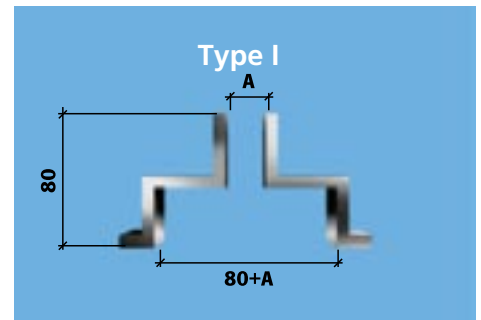

Menerga sleufrooster selectiediagram voor privézwembaden

Ruwbouw voorbereiding

Sleufbreedte type I	1 x 8 mm	1 x 10 mm	1 x 12 mm	1 x 15 mm
Luchtdebiet m ³ /h / m ¹	75 - 110	90 - 150	110 - 180	150 - 220
Toevoer per m ¹ in mm*	2 x Ø 100	2 x Ø 100	3 x Ø 100	3 x Ø 100
Sleufbreedte type II	2 x 8 mm	2 x 10 mm	2 x 12 mm	2 x 15 mm
Luchtdebiet m ³ /h / m ¹	150 - 220	180 - 300	220 - 360	270 - 450
Toevoer per m ¹ in mm*	3 x Ø 100	4 x Ø 100	4 x Ø 100	4 x Ø 100
Sleufbreedte type III	3 x 8 mm	3 x 10 mm	3 x 12 mm	3 x 15 mm
Luchtdebiet m ³ /h / m ¹	220 - 360	270 - 450	330 - 540	450 - 660
Toevoer per m ¹ in mm**	100 x 400	100 x 400	120 x 400	130 x 500