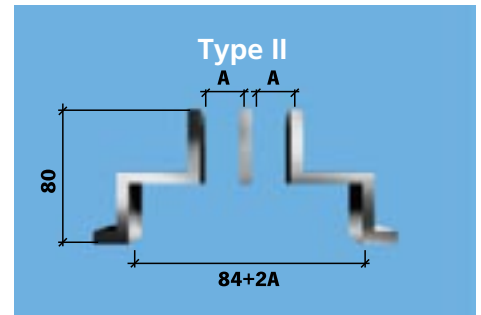

Menerga sleufrooster selectiediagram voor privézwembaden

Ruwbouw voorbereiding

Sleufbreedte type I	1 x 8 mm	1 x 10 mm	1 x 12 mm	1 x 15 mm
Luchtdebiet m ³ /h / m ¹	75 - 110	90 - 150	110 - 180	150 - 220
Toevoer per m ¹ in mm*	2 x Ø 100	2 x Ø 100	3 x Ø 100	3 x Ø 100
Sleufbreedte type II	2 x 8 mm	2 x 10 mm	2 x 12 mm	2 x 15 mm
Luchtdebiet m ³ /h / m ¹	150 - 220	180 - 300	220 - 360	270 - 450
Toevoer per m ¹ in mm*	3 x Ø 100	4 x Ø 100	4 x Ø 100	4 x Ø 100
Sleufbreedte type III	3 x 8 mm	3 x 10 mm	3 x 12 mm	3 x 15 mm
Luchtdebiet m ³ /h / m ¹	220 - 360	270 - 450	330 - 540	450 - 660
Toevoer per m ¹ in mm**	100 x 400	100 x 400	120 x 400	130 x 500