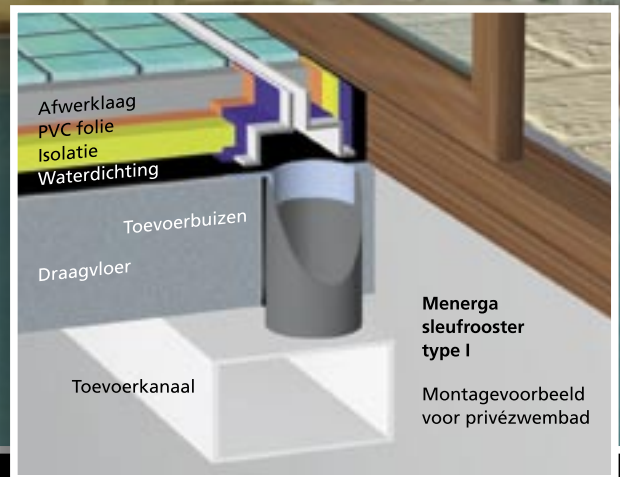

Menerga sleufroosters

*Een warm luchtgordijn:
efficiënt, droog, tochtvrij en
toch energiezuinig!*

Engineering

In ruimtes met grote vensterpartijen zorgen de sleufroosters voor een gelijkmatige verdeling van lucht en warmte: tochtvrij, droog en warm stroomt de lucht uit de onopvallend in de vloer gebouwde roosters.

- optimale luchtaanvoer
- geruisarm - zeer comfortabel
- geen warmtenesten door zonlicht
- eenvoudig in te bouwen
- esthetisch verantwoord
- verhindert tocht
- vervaardigd uit geëxtrudeerd aluminium

Beschikbaar in diverse varianten voor nagenoeg alle luchtdebieten.

Menerga sleufrooster selectiediagram voor privézwembaden

Ruwbouw voorbereiding

Sleufbreedte type I	1 x 8 mm	1 x 10 mm	1 x 12 mm	1 x 15 mm
Luchtdebiet m ³ /h / m ¹	75 - 110	90 - 150	110 - 180	150 - 220
Toevoer per m ¹ in mm*	2 x Ø 100	2 x Ø 100	3 x Ø 100	3 x Ø 100
Sleufbreedte type II	2 x 8 mm	2 x 10 mm	2 x 12 mm	2 x 15 mm
Luchtdebiet m ³ /h / m ¹	150 - 220	180 - 300	220 - 360	270 - 450
Toevoer per m ¹ in mm*	3 x Ø 100	4 x Ø 100	4 x Ø 100	4 x Ø 100
Sleufbreedte type III	3 x 8 mm	3 x 10 mm	3 x 12 mm	3 x 15 mm
Luchtdebiet m ³ /h / m ¹	220 - 360	270 - 450	330 - 540	450 - 660
Toevoer per m ¹ in mm**	100 x 400	100 x 400	120 x 400	130 x 500