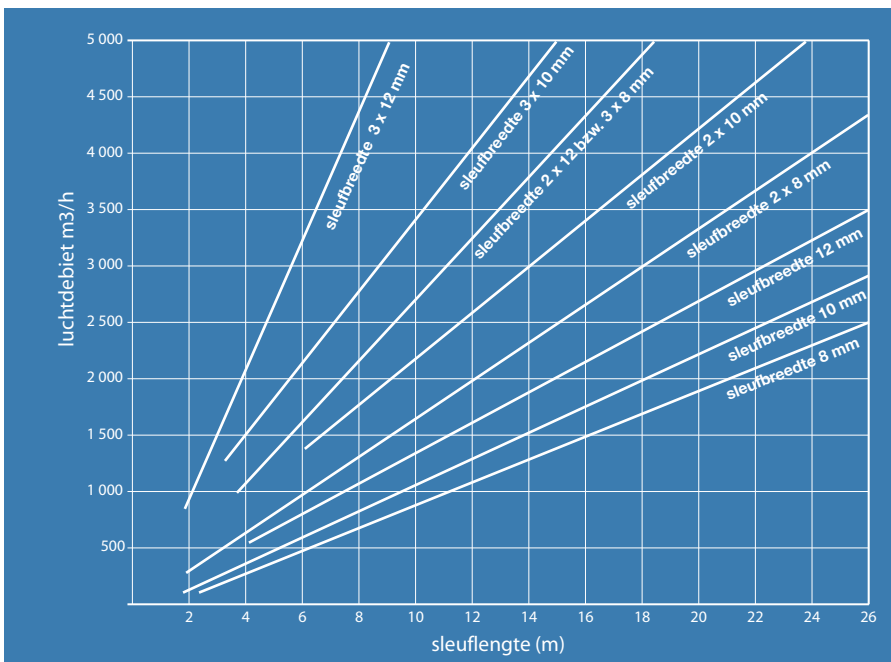

Menerga sleufrooster selectiediagram voor privézwembaden

Ruwbouw voorbereiding

Sleufbreedte type I	1 x 8 mm	1 x 10 mm	1 x 12 mm	1 x 15 mm
Luchtdebiet m ³ /h / m ¹	75 - 110	90 - 150	110 - 180	150 - 220
Toevoer per m ¹ in mm*	2 x Ø 100	2 x Ø 100	3 x Ø 100	3 x Ø 100
Sleufbreedte type II	2 x 8 mm	2 x 10 mm	2 x 12 mm	2 x 15 mm
Luchtdebiet m ³ /h / m ¹	150 - 220	180 - 300	220 - 360	270 - 450
Toevoer per m ¹ in mm*	3 x Ø 100	4 x Ø 100	4 x Ø 100	4 x Ø 100
Sleufbreedte type III	3 x 8 mm	3 x 10 mm	3 x 12 mm	3 x 15 mm
Luchtdebiet m ³ /h / m ¹	220 - 360	270 - 450	330 - 540	450 - 660
Toevoer per m ¹ in mm**	100 x 400	100 x 400	120 x 400	130 x 500