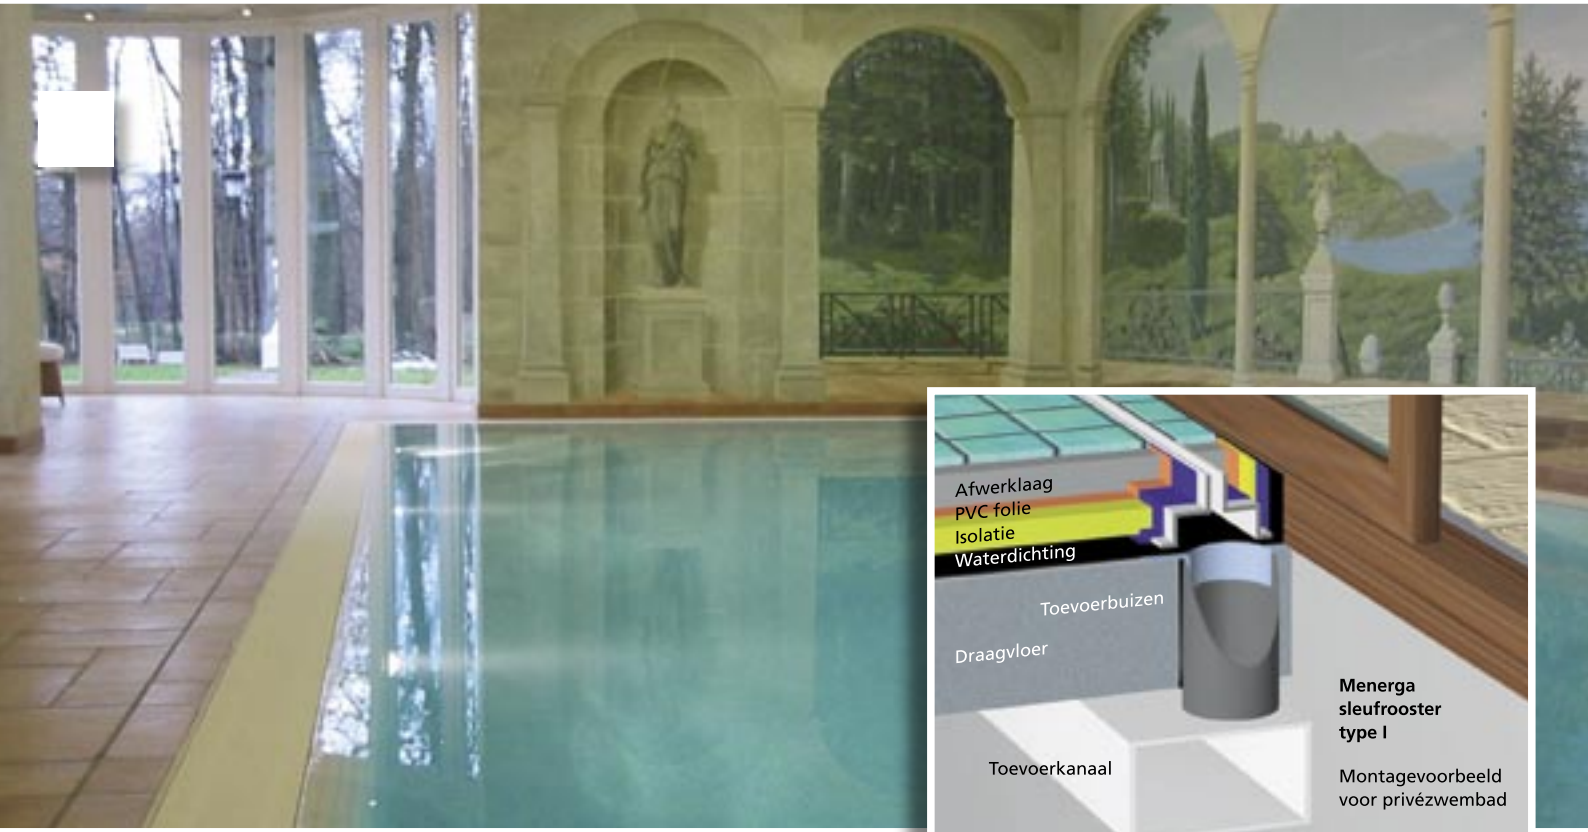

Menerga sleufroosters

*Een warm luchtgordijn:
efficiënt, droog, tochtvrij en
toch energiezuinig!*

Engineering

In ruimtes met grote vensterpartijen zorgen de sleufroosters voor een gelijkmatige verdeling van lucht en warmte: tochtvrij, droog en warm stroomt de lucht uit de onopvallend in de vloer gebouwde roosters.

- optimale luchtaanvoer
- geruisarm - zeer comfortabel
- geen warmtenesten door zonlicht
- eenvoudig in te bouwen
- esthetisch verantwoord
- verhindert tocht
- vervaardigd uit geëxtrudeerd aluminium

Beschikbaar in diverse varianten voor nagenoeg alle luchtdebieten.