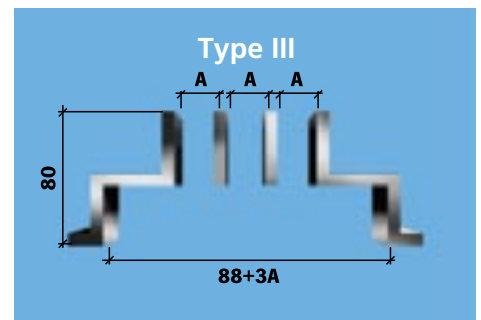

Menerga sleufrooster selectiediagram voor privézwembaden

Ruwbouw voorbereiding

Sleufbreedte type I	1 x 8 mm	1 x 10 mm	1 x 12 mm	1 x 15 mm
Luchtdebiet m ³ /h / m ¹	75 - 110	90 - 150	110 - 180	150 - 220
Toevoer per m ¹ in mm*	2 x Ø 100	2 x Ø 100	3 x Ø 100	3 x Ø 100
Sleufbreedte type II	2 x 8 mm	2 x 10 mm	2 x 12 mm	2 x 15 mm
Luchtdebiet m ³ /h / m ¹	150 - 220	180 - 300	220 - 360	270 - 450
Toevoer per m ¹ in mm*	3 x Ø 100	4 x Ø 100	4 x Ø 100	4 x Ø 100
Sleufbreedte type III	3 x 8 mm	3 x 10 mm	3 x 12 mm	3 x 15 mm
Luchtdebiet m ³ /h / m ¹	220 - 360	270 - 450	330 - 540	450 - 660
Toevoer per m ¹ in mm**	100 x 400	100 x 400	120 x 400	130 x 500